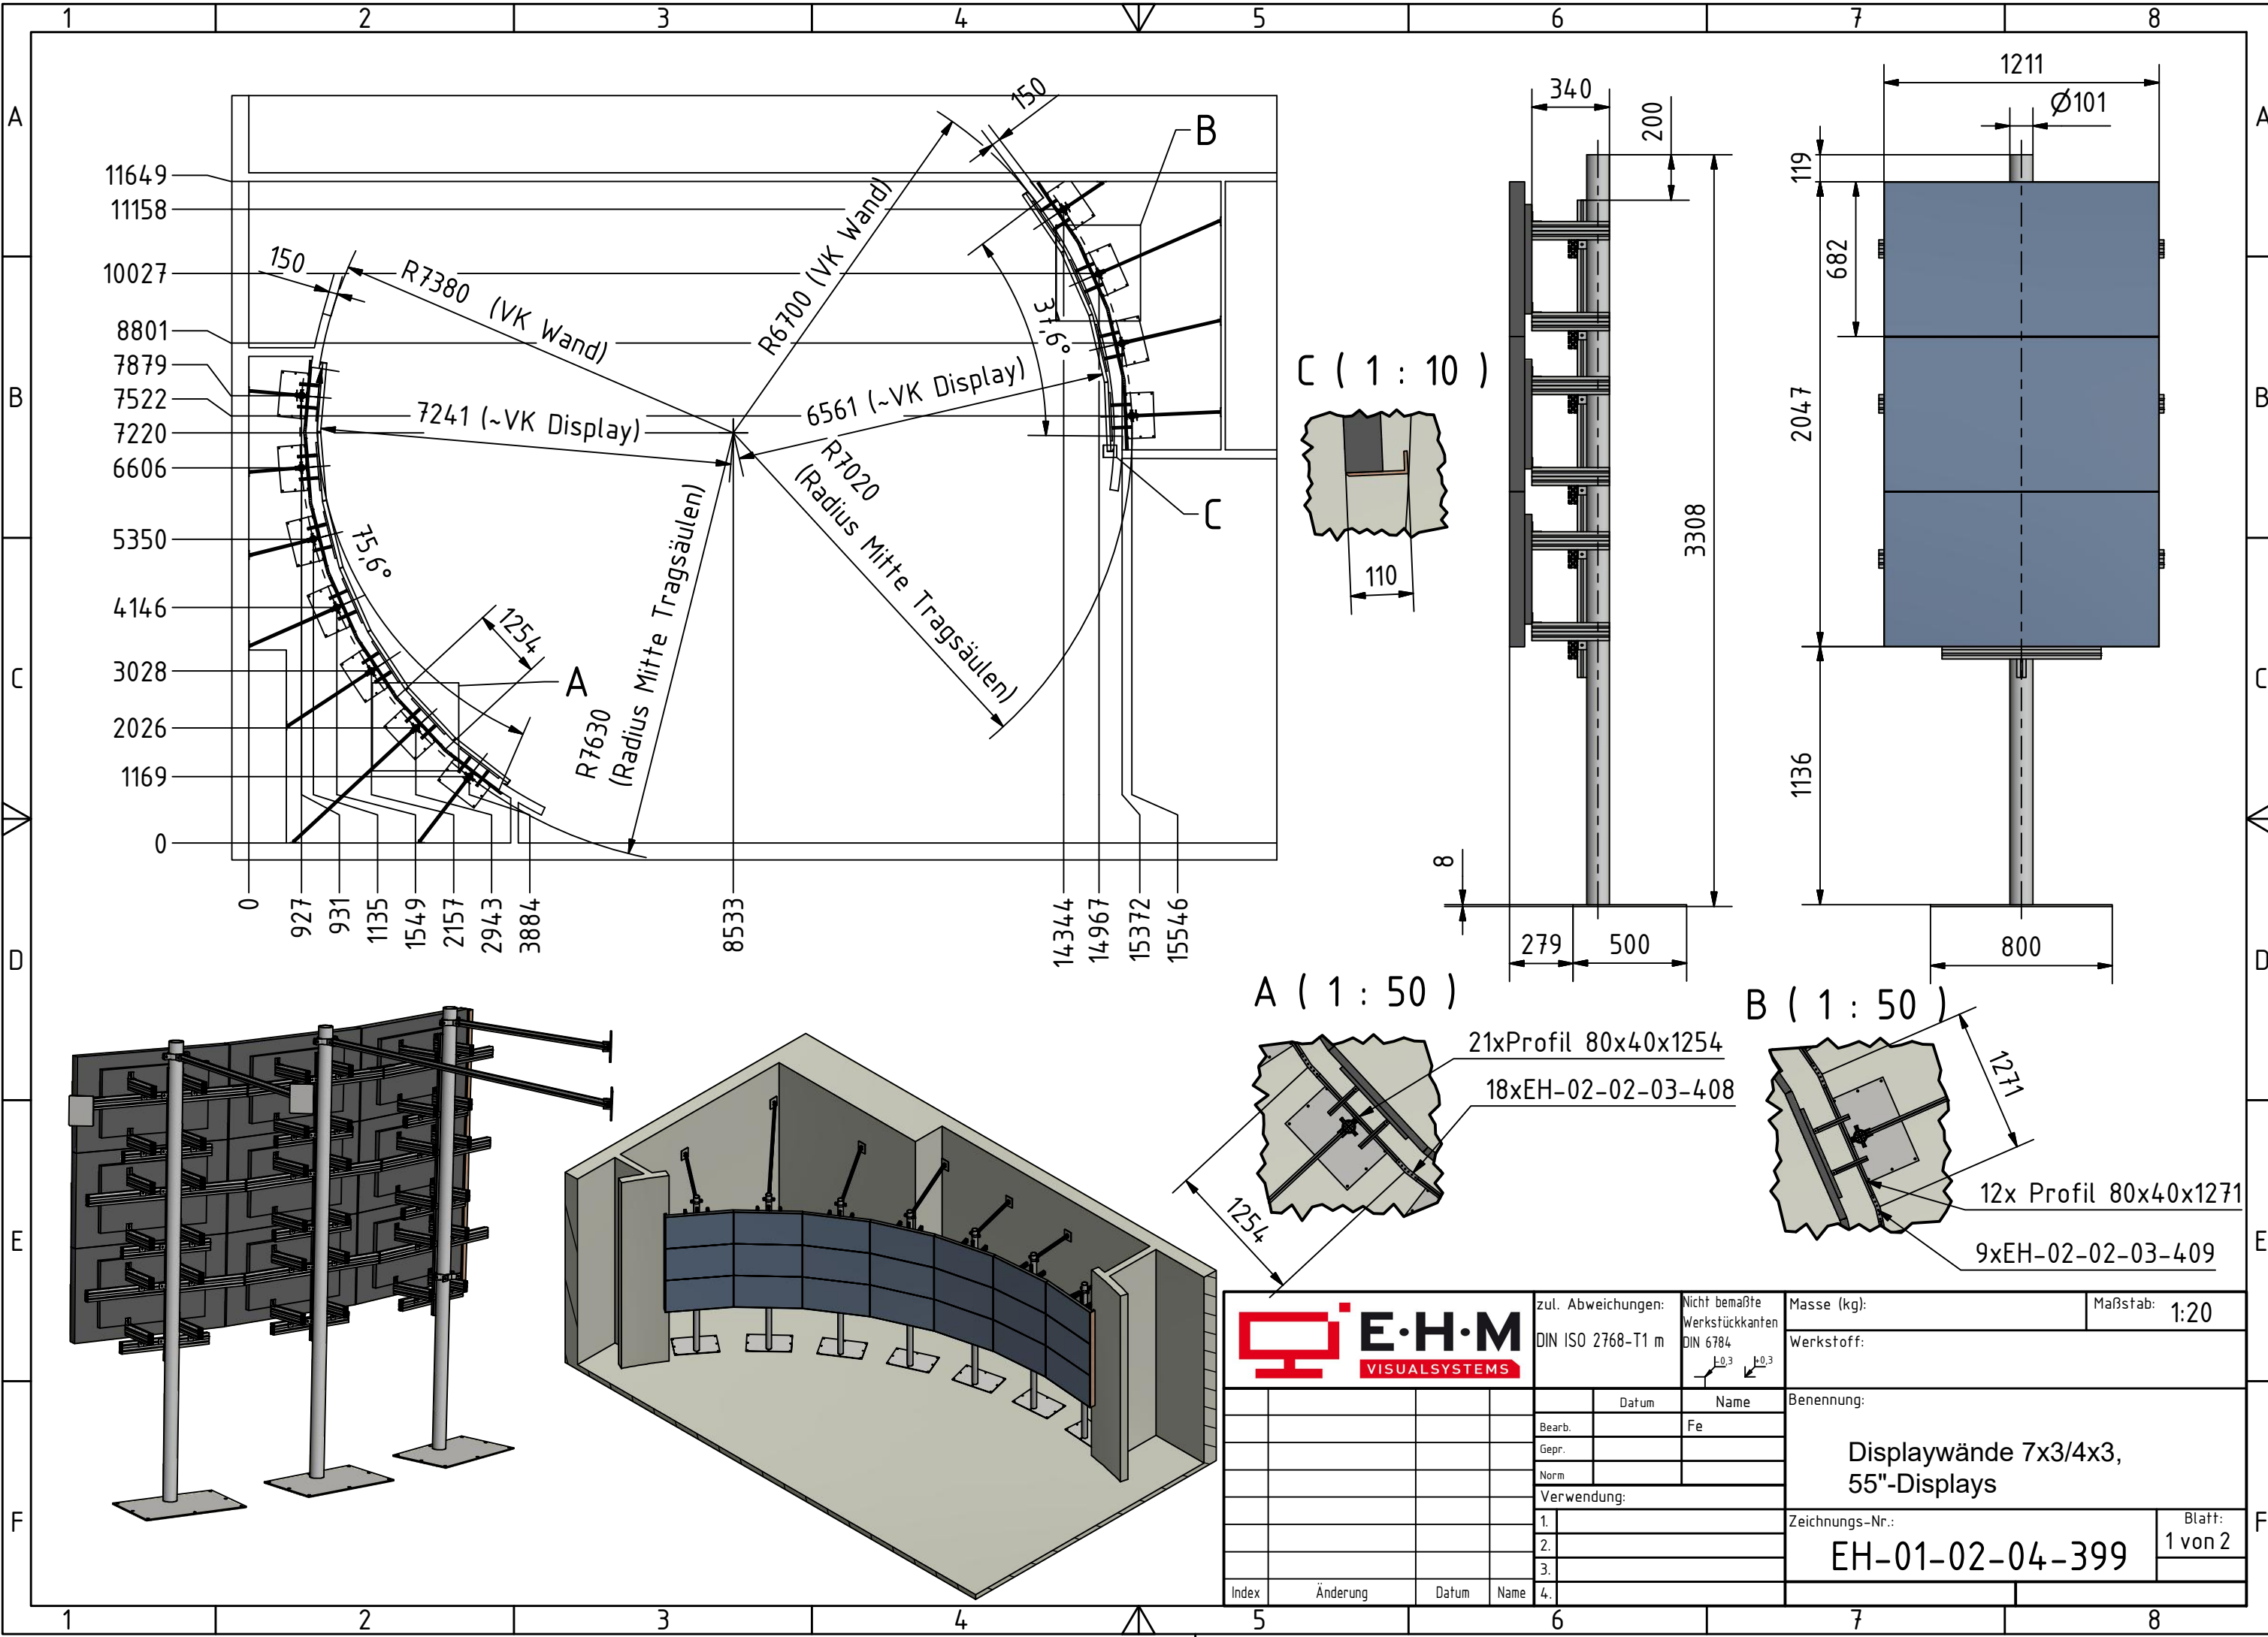

		zul. Abweichungen: DIN ISO 2768-T1 m		Nicht bemaßte Werkstückkanten DIN 6784		Masse (kg):	Maßstab: 1:20
						Werkstoff:	
		Datum		Name		Benennung:	
		Bearb.		Fe		Displaywände 7x3/4x3, 55"-Displays	
		Gepr.					
		Norm					
		Verwendung:					
		1.				Zeichnungs-Nr.:	
		2.				EH-01-02-04-399	
		3.					
		4.				1 von 2	
Index	Änderung	Datum	Name				