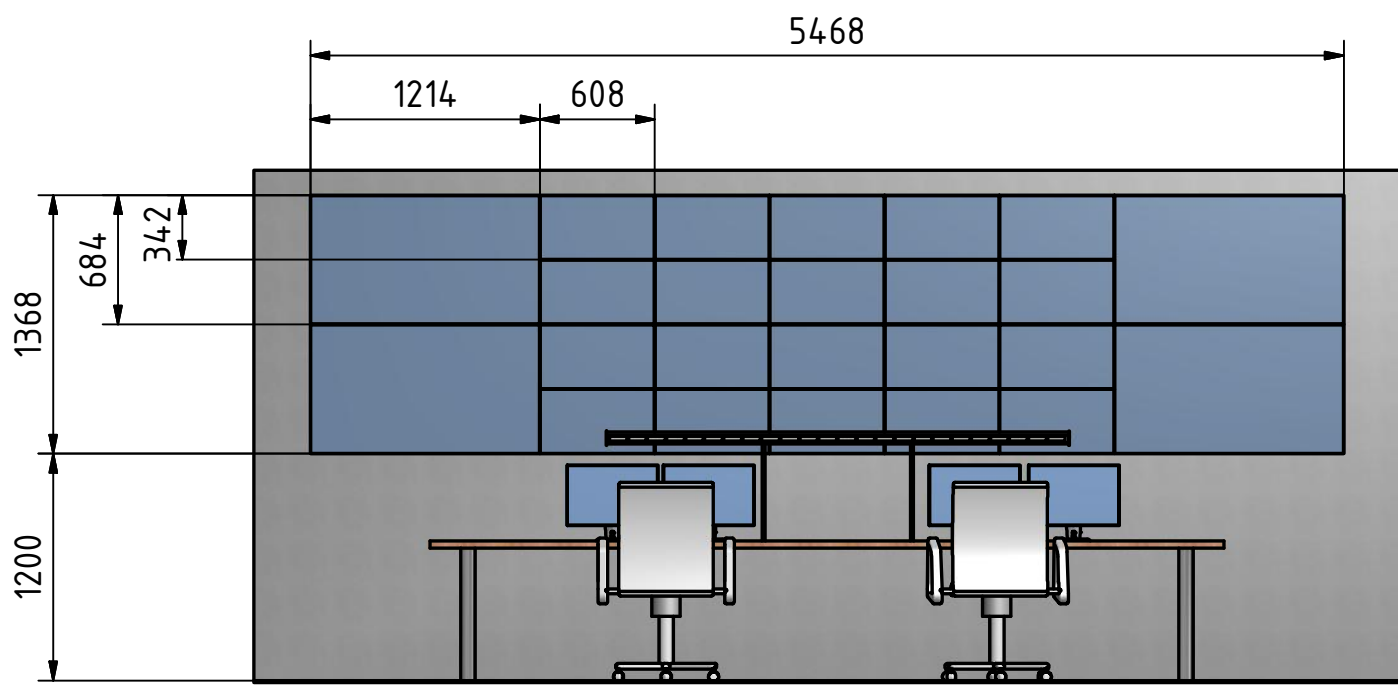

4 x LCD 55"

20 x LED 608x342

		zul. Abweichungen:		Nicht bemaßte Werkstückkanten		Masse (kg):		Maßstab: 1:30	
		DIN ISO 2768-T1 m		DIN 6784				Werkstoff:	
		Datum		Name		Benennung:			
		Bearb.		Fe		Displaywand bestehend aus LCD's und LED's			
		Gepr.						Zeichnungs-Nr.:	
		Norm				EH-01-02-04-150			
		Verwendung:							
		1.							
		2.							
		3.							
		4.							
Index	Änderung	Datum	Name						